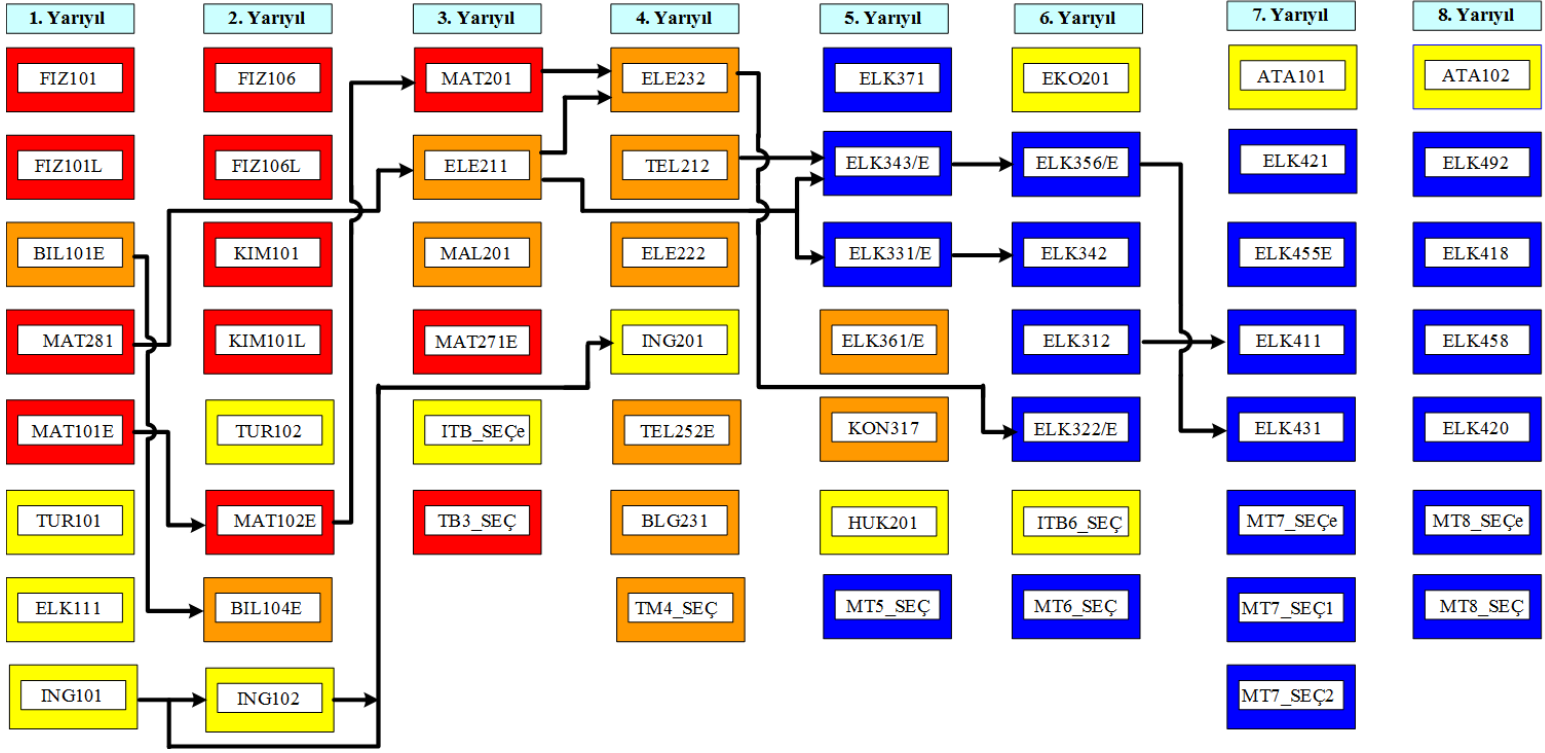

ELEKTRİK MÜHENDİSLİĞİ BÖLÜMÜ LİSANS PROGRAMI ÖNKOŞUL AKIŞ DİYAGRAMI

ELEKTRİK MÜHENDİSLİĞİ BÖLÜMÜ LİSANS PROGRAMI ÖNKOŞUL AKIŞ DİYAGRAMI (MT_SEÇ)